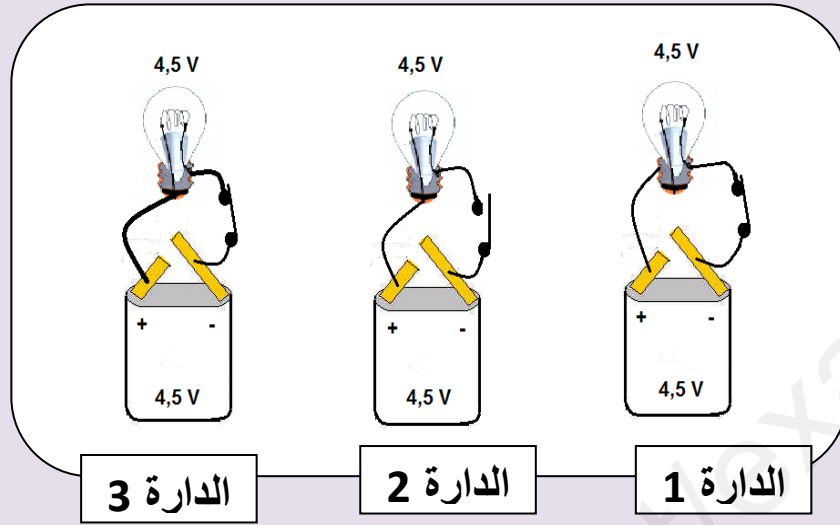

التمرين 2: أنجزت صارة على لوحة خشبية الدارات الكهربائية الموضحة في الشكل 2، بحيث كل البطاريات جديدة، و كل العناصر الكهربائية الأخرى سليمة.

الشكل 2